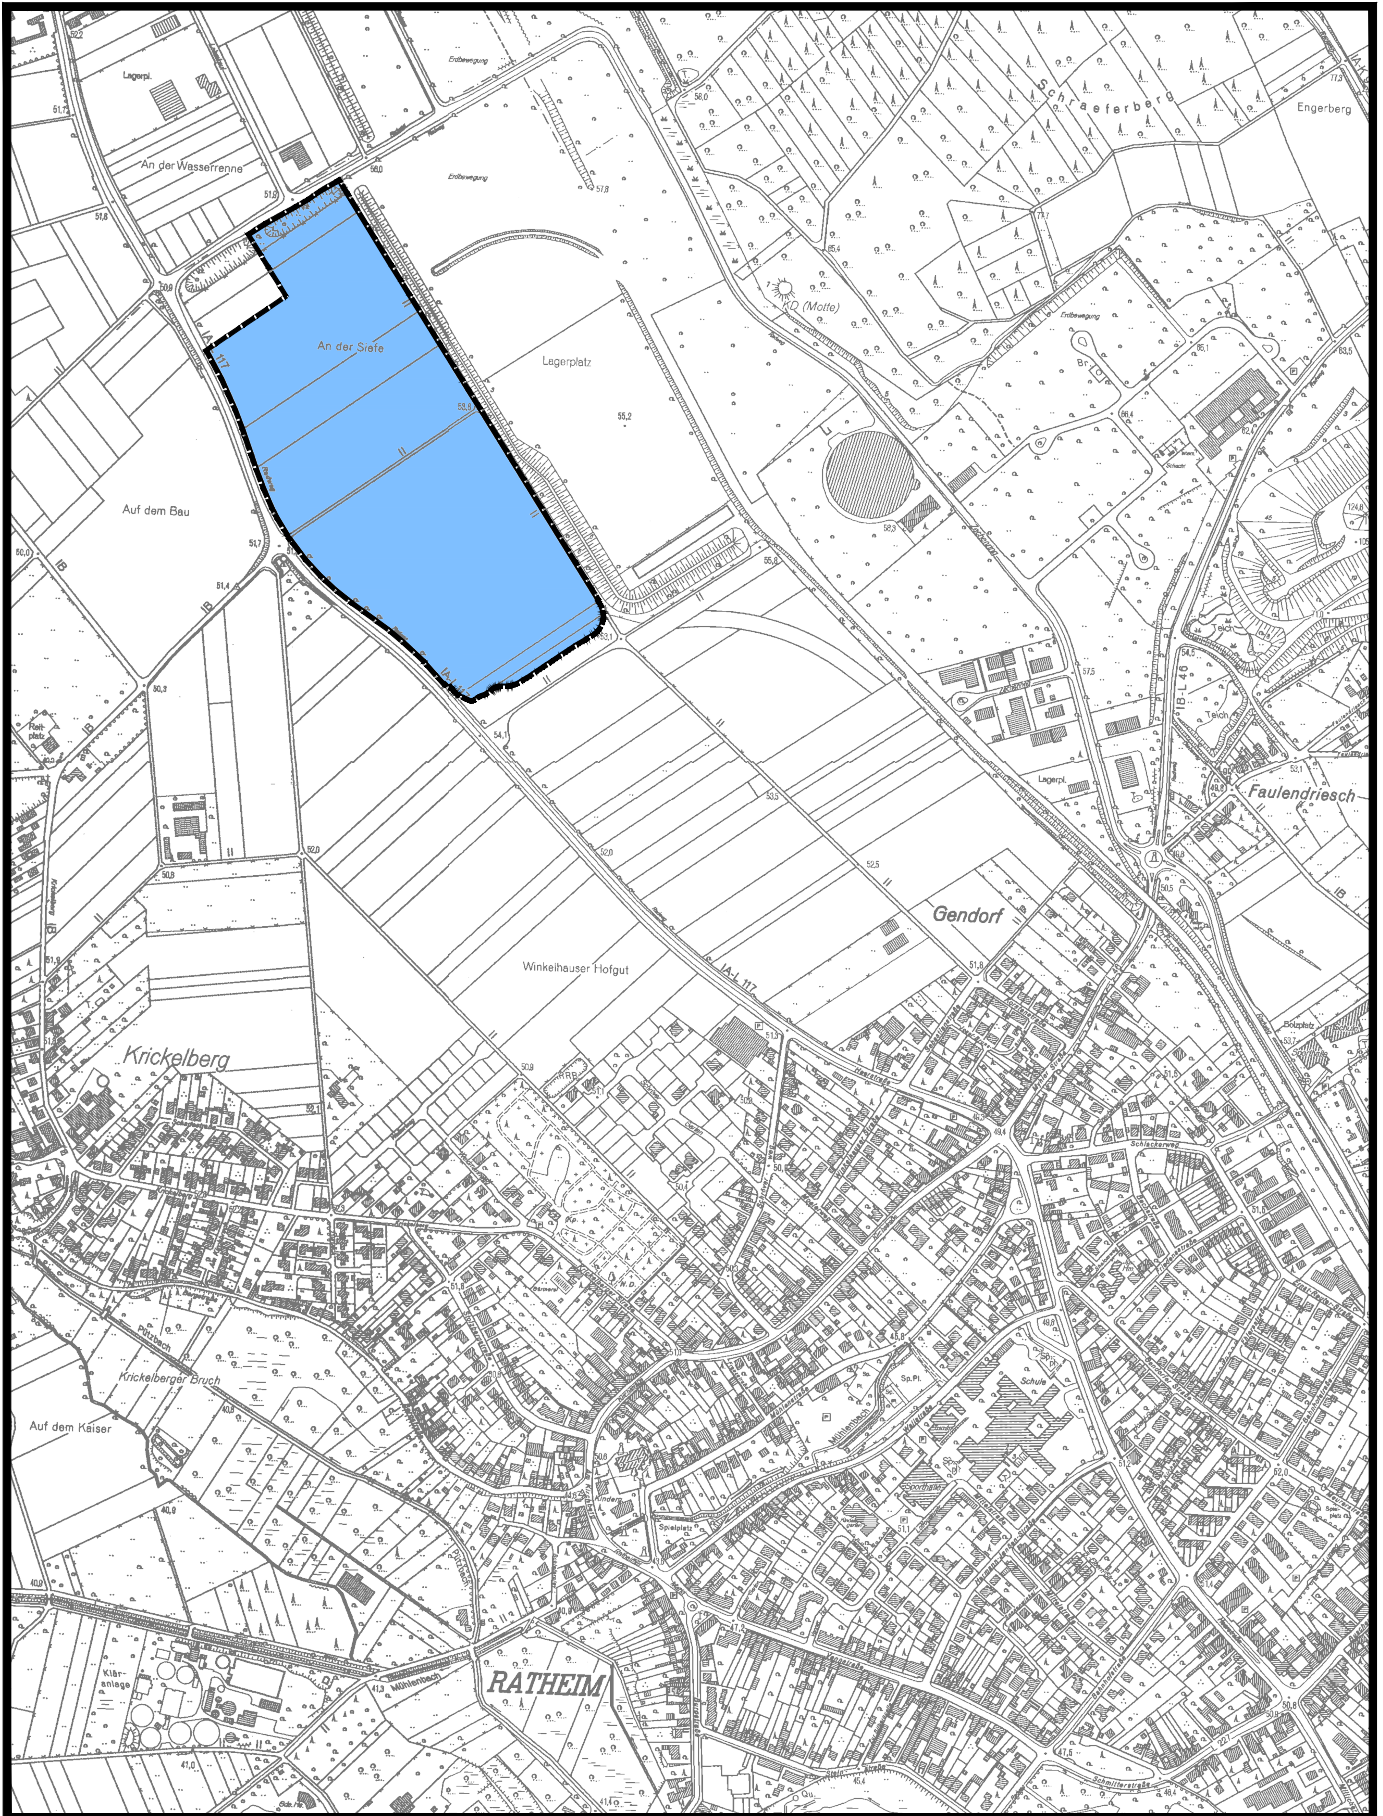

Geltungsbereich Bebauungsplan 6-101-1/H, Ratheim, Erweiterung Gewerbegebiet Industriepark Rurtal

AUSZUG AUS DER DEUTSCHEN GRUNDKARTE

o.M.

61 SPH AUGUST 2019

Vervielfältigt mit Genehmigung des
Vermessungs- und Katasteramtes des
Kreises Heinsberg; Vertrag Nr. 5/2002