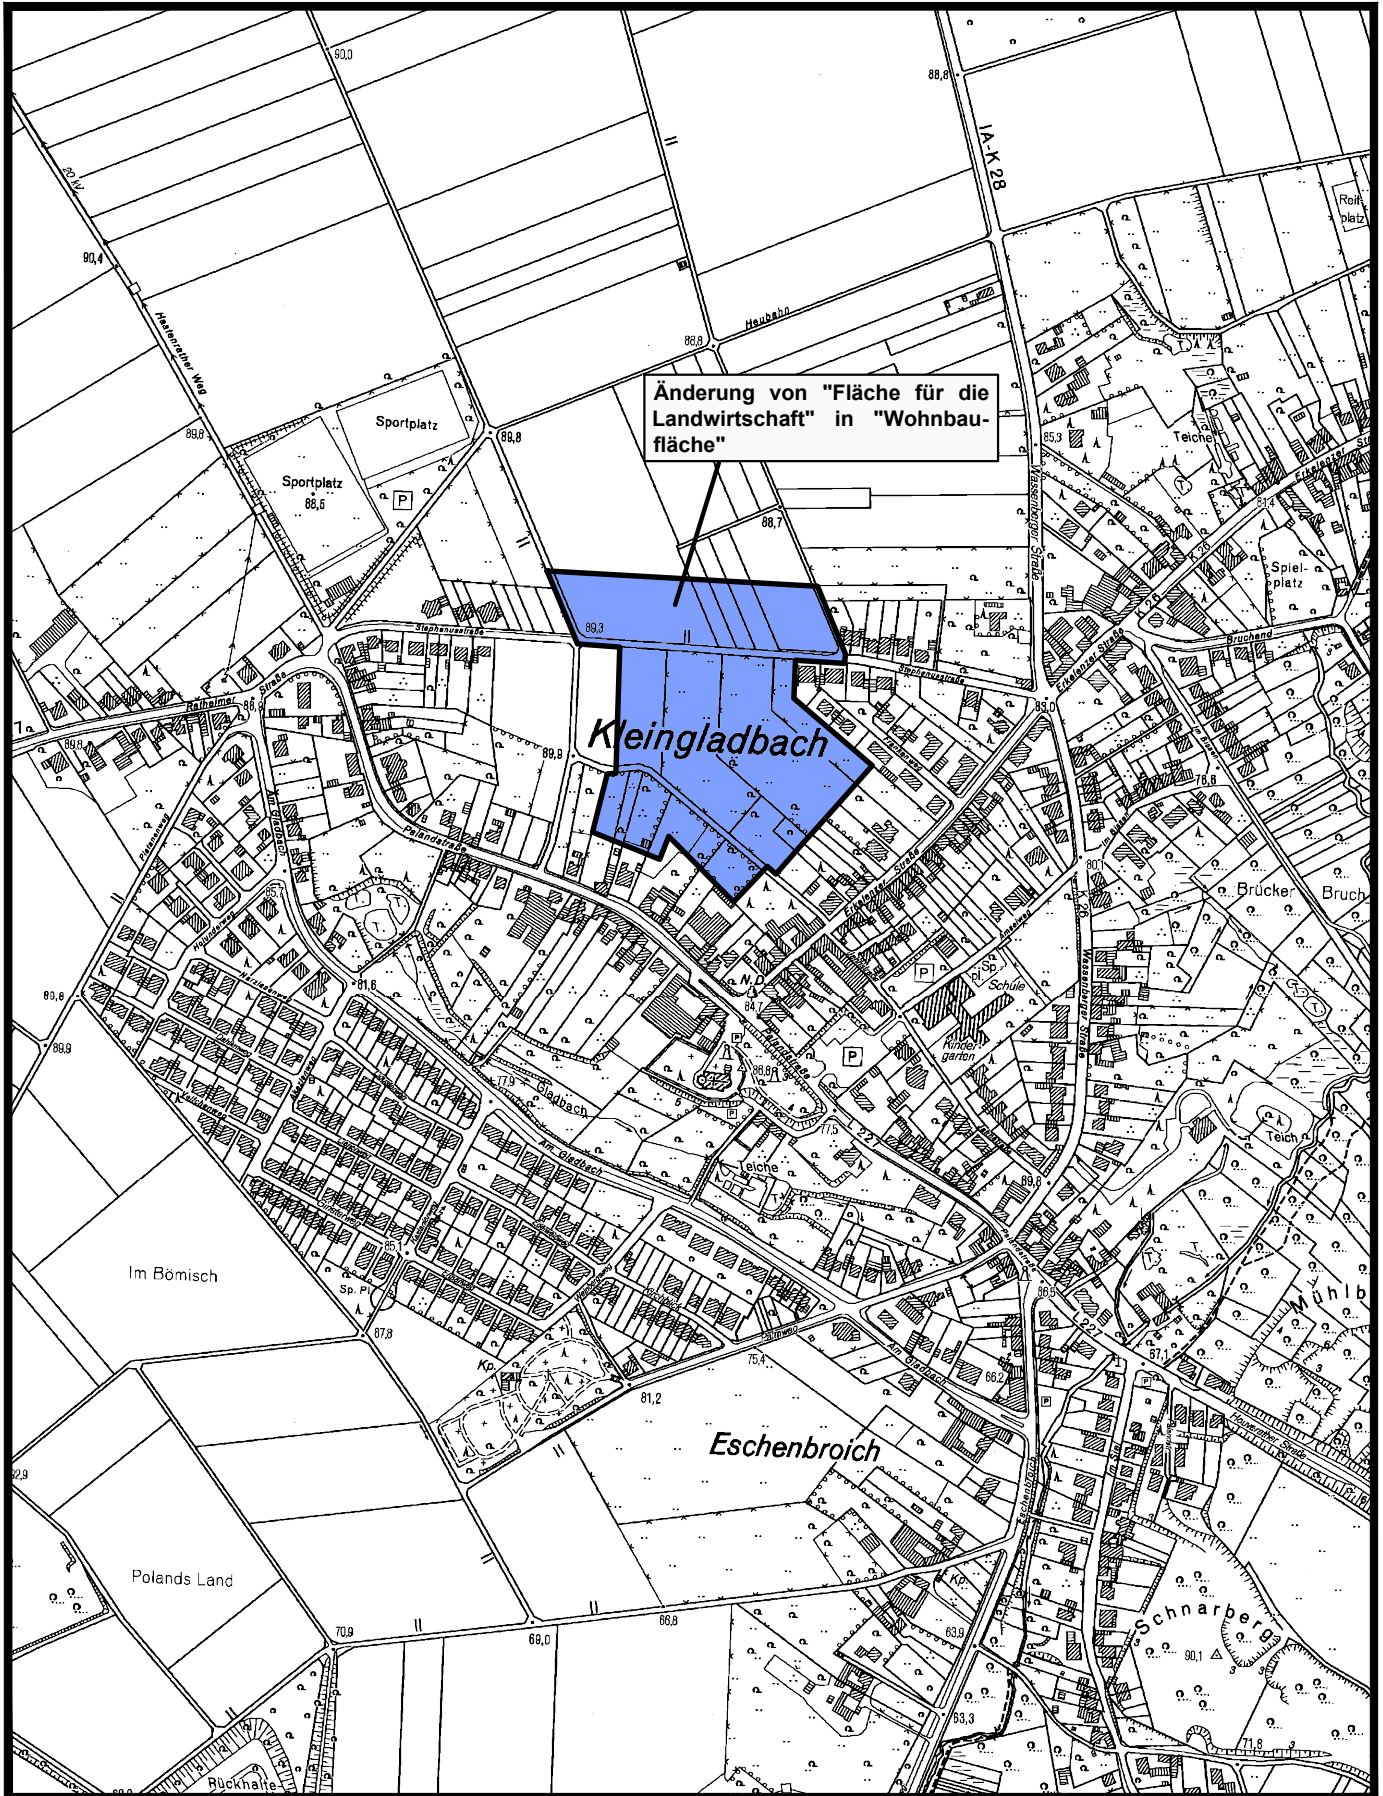

# Geltungsbereich 51. Änderung des Flächennutzungsplanes, Kleingladbach, Stephanusstraße

AUSZUG AUS DER DEUTSCHEN GRUNDKARTE

o.M.

61 MR MÄRZ 2019

Vervielfältigt mit Genehmigung des Vermessungs- und Katasteramtes des Kreises Heinsberg; Vertrag Nr. 5/2002